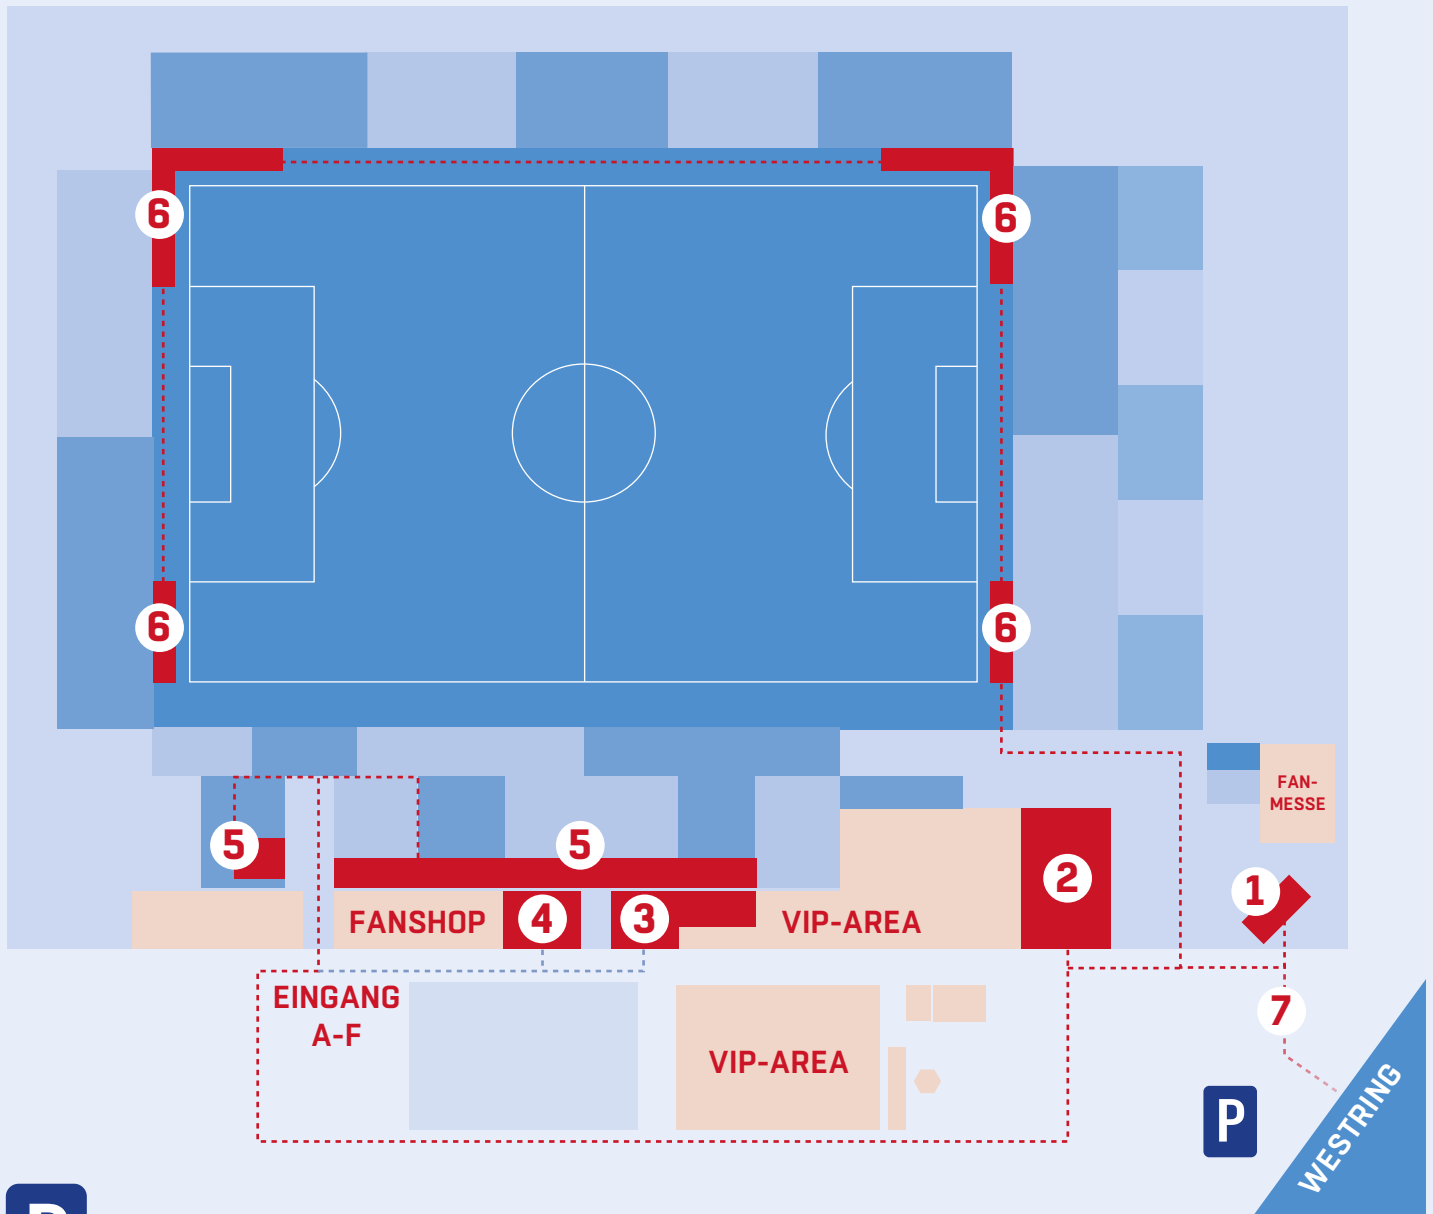

HOLSTEIN-STADION

P PARKPLATZ-ANFAHRT

FOTOGRAFEN
Kassenärztliche Vereinigung
Westring 498
24106 Kiel

[Link: Google Maps](#)

PRINT- UND ONLINE-MEDIEN
RBZ Wirtschaft,
Westring 444
24118 Kiel

[Link: Google Maps](#)

LEGENDE

1. 1 Akkreditierung TICKETCENTER OST
  2. 2 Medien-Arbeitsraum
  3. 3 Pressekonferenzraum
     (Betreten nach Abpiff bis Ende PK)
  4. 4 Mixed-Zone (Betreten nach Abpiff)
  5. 5 Pressetribüne (oberste Reihen)
  6. 6 Fotografen-Area Stadioninnenraum
  7. 7 Medien-Parkplätze
     Fotografen: Kassenärztliche Vereinigung
     Print/Online: RBZ Wirtschaft
2. --- Laufwege
   --- Laufwege nach Spielende